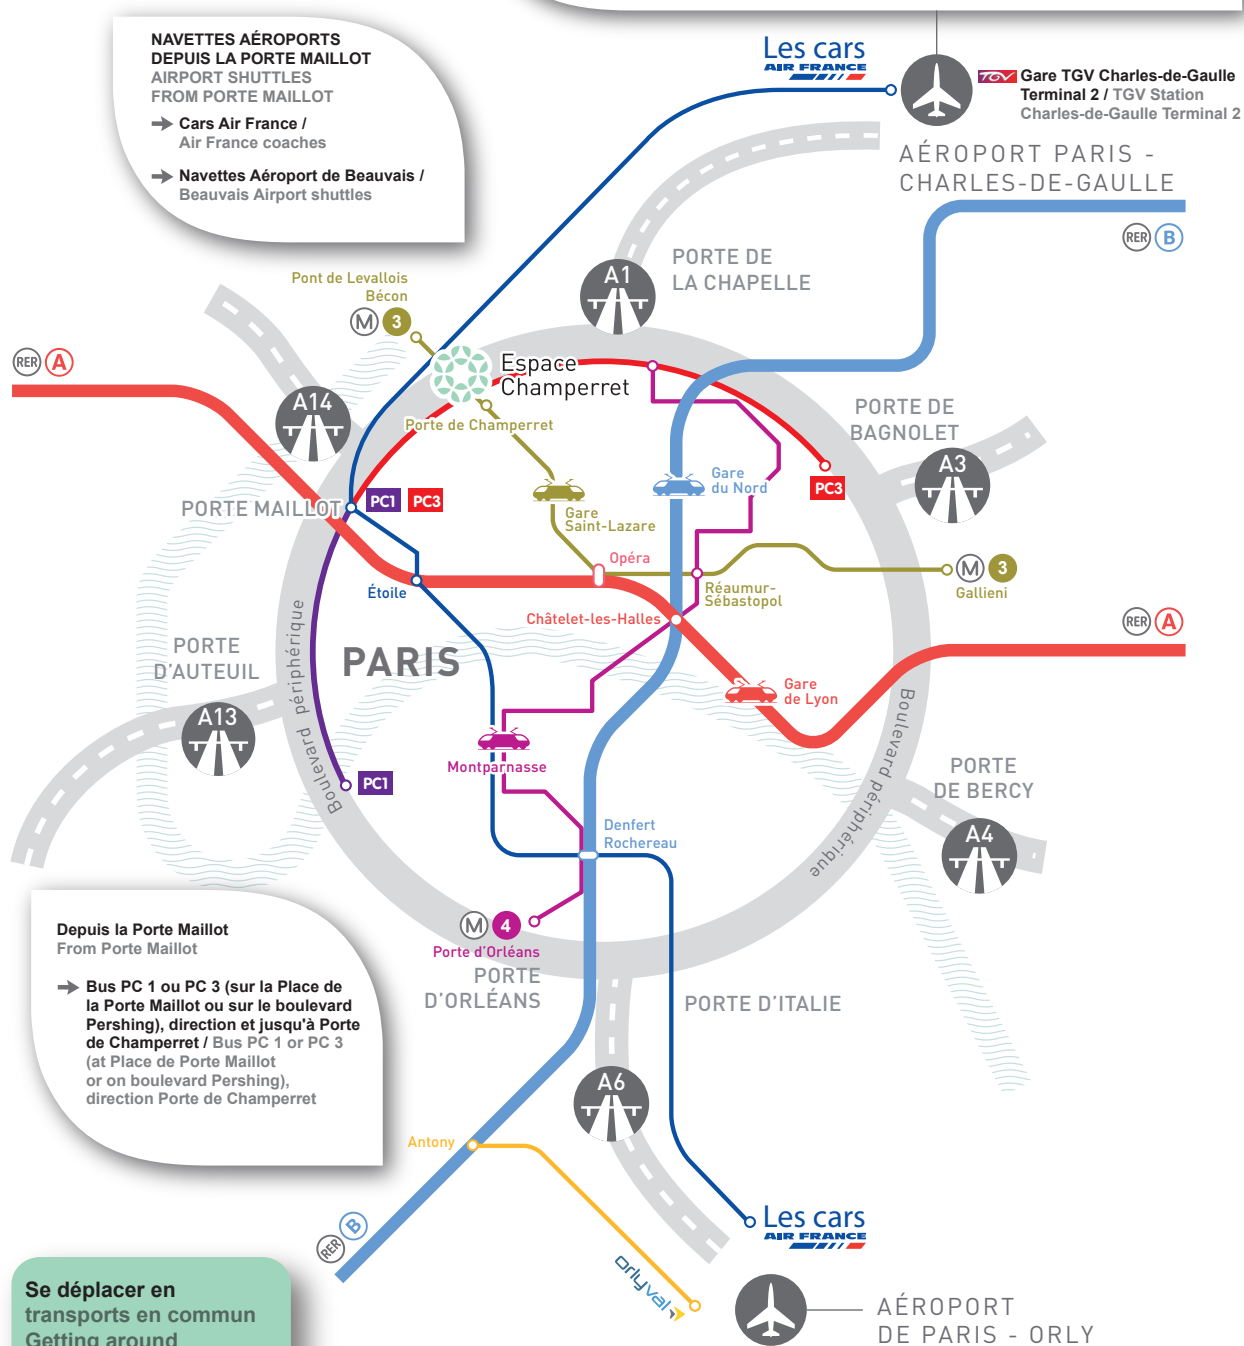

Espace
Champerret

Comment y accéder How to get there

Depuis l'AÉROPORT PARIS - CHARLES-DE-GAULLE
FROM PARIS - CHARLES-DE-GAULLE AIRPORT

Les Cars Air France direction Arc de Triomphe jusqu'à Porte Maillot /
Air France coaches direction Arc de Triomphe to Porte Maillot.

→ Depuis Porte Maillot, arrêt Général Koenig-Palais des Congrès (sur le boulevard Gouvion Saint-Cyr), PC1 ou PC3 direction et jusqu'à Porte de Champerret / From Porte Maillot, Général Koenig-Palais des Congrès stop (on boulevard Gouvion Saint-Cyr), PC1 or PC3 to Porte de Champerret.

RER B direction Saint-Rémy-lès-Chevreuse jusqu'à Châtelet-Les-Halles /
RER B direction Saint-Rémy-lès-Chevreuse to Châtelet-Les-Halles

→ Depuis Châtelet-Les-Halles, RER A direction Cergy - Poissy - Saint-Germain-en-Laye jusqu'à Opéra / From Châtelet-Les-Halles, RER A to Cergy - Poissy - Saint-Germain-en-Laye to Opéra

→ Métro ligne 3 direction Pont de Levallois - Bécon jusqu'à Porte de Champerret / Metro line 3 direction Pont de Levallois - Bécon to Porte de Champerret

NAVETTES AÉROPORTS
DEPUIS LA PORTE MAILLOT
AIRPORT SHUTTLES
FROM PORTE MAILLOT

- → Cars Air France /
  Air France coaches
- → Navettes Aéroport de Beauvais /
  Beauvais Airport shuttles

Depuis la Porte Maillot
From Porte Maillot

- → Bus PC 1 ou PC 3 (sur la Place de la Porte Maillot ou sur le boulevard Pershing), direction et jusqu'à Porte de Champerret / Bus PC 1 or PC 3 (at Place de Porte Maillot or on boulevard Pershing), direction Porte de Champerret

Se déplacer en transports en commun
Getting around on public transport

www.ratp.fr

Liens utiles / Useful links

www.adp.fr (Aéroports de Paris / Paris Airports)

www.voyages-sncf.com (pour un voyage en train / for train travel) et www.parisinfo.com

www.lesboutiquesdupalais.com

(Galerie commerciale / shopping centre)

Depuis l'AÉROPORT DE PARIS - ORLY / From PARIS - ORLY AIRPORT

Orlyval jusqu'à Antony / Orlyval to Antony

→ Depuis Antony ou depuis Denfert-Rochereau, RER B direction Mitry-Claye ou Aéroport Paris - Charles-de-Gaulle jusqu'à Châtelet-Les-Halles / From Antony or from Denfert-Rochereau, RER B direction Mitry-Claye or Aéroport Paris - Charles-de-Gaulle to Châtelet-Les-Halles

→ Depuis Châtelet-Les-Halles, RER A direction Cergy - Poissy - Saint-Germain-en-Laye jusqu'à Opéra / From Châtelet-Les-Halles, RER A direction Cergy - Poissy - Saint-Germain-en-Laye to Opéra

→ Métro ligne 3 direction Pont de Levallois - Bécon jusqu'à Porte de Champerret / Metro line 3 direction Pont de Levallois - Bécon to Porte de Champerret

[Les cars](http://www.lescars-airfrance.com)

Les Cars Air France direction et jusqu'à Arc de Triomphe / Air France coaches to Arc de Triomphe
Depuis Arc de Triomphe, bus 92 (2 avenue Mac Mahon) direction et jusqu'à Porte de Champerret / From Arc de Triomphe, bus 92 (2 avenue Mac Mahon) to Porte de Champerret