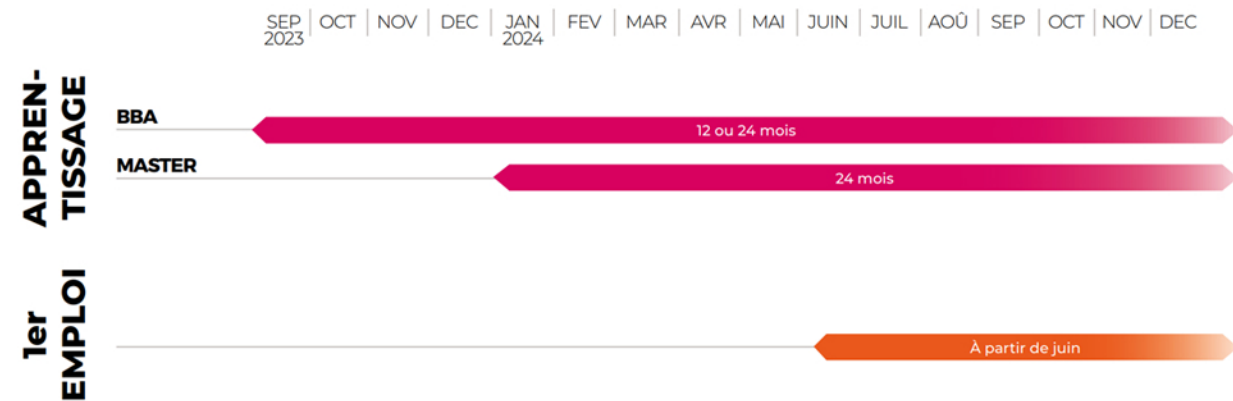

# CALENDRIER ET GRANDS RENDEZ-VOUS

Calendrier des stages des étudiants en fonction de leur année

## LES MOMENTS FORTS AU FIL DE L'ANNÉE EDHEC

À retrouver en ligne sur [careers.edhec.edu](https://careers.edhec.edu)

◆ RECRUTEMENT ◆ MARQUE EMPLOYEUR ◆ PÉDAGOGIE / EXPERTISE

AOÛT 2023	SEPTEMBRE 2023	OCTOBRE 2023	NOVEMBRE 2023	DÉC. 2023	JANVIER 2024	FÉVRIER 2024	MARS 2024	AVRIL 2024
Envoi des offres de stages pour janvier	<b>FINANCE CAREER DAYS</b> ◆ Nice, les 14 & 15	<b>RENCONTRES SECTORIELLES</b> FMCG / Retail Day ◆ Lille, le 3	<b>RENCONTRES SECTORIELLES</b> Finance ◆ Lille, le 7		<b>FORUM EDHEC</b> ◆ Paris, le 12	<b>FINANCE RECRUITMENT DAYS</b> ◆ Nice, les 1 <sup>er</sup> & 2	<b>CHALLENGE EDHEC OPEN INNOVATION</b> ◆ Lille, les 5 & 6	<b>CHALLENGE NÉGO!</b> ◆ Lille, les 9 & 10
	<b>JOB DATING ONLINE</b> ◆ Les 19, 20 & 21	<b>RENCONTRES SECTORIELLES</b> Industry / Health Care Day ◆ Lille, le 10	<b>RENCONTRES SECTORIELLES</b> Hi-Tech / Entertainment Day ◆ Lille, le 14		<b>RSE DAY</b> ◆ Online, le 25	<b>LUXURY WEEK</b> ◆ Lille, du 12 au 16	<b>CHALLENGE TREMPIN DE LA DIVERSITÉ &amp; L'INCLUSION</b> ◆ Lille, les 12 & 22	<b>JOB DATING ONLINE</b> ◆ Les 27, 28 et 29
	Envoi des offres d'apprentissage Master EDHEC	<b>AMBASSADOR DAY</b> ◆ Lille, le 12	<b>INTERNATIONAL CAREER DAY</b> ◆ Lille, le 20			Envoi des offres d'apprentissage (BBA) pour septembre, de stage à partir de juin (3 et 6 mois) et d'emploi		
		<b>RENCONTRES SECTORIELLES</b> Consulting Day ◆ Lille, le 17	<b>GRADUATE PROGRAMME DAY</b> ◆ Lille, le 21					
			<b>HANDI DAY</b> ◆ Lille, le 30					