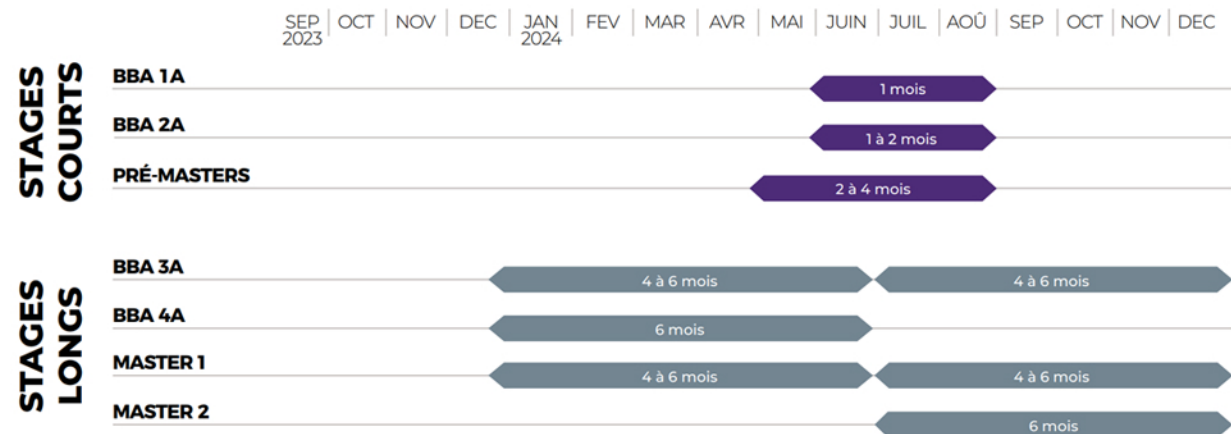

# CALENDRIER ET GRANDS RENDEZ-VOUS

Calendrier des stages des étudiants en fonction de leur année

## LES MOMENTS FORTS AU FIL DE L'ANNÉE EDHEC

À retrouver en ligne sur [careers.edhec.edu](https://careers.edhec.edu)

◆ RECRUTEMENT ◆ MARQUE EMPLOYEUR ◆ PÉDAGOGIE / EXPERTISE

AOÛT 2023	SEPTEMBRE 2023	OCTOBRE 2023	NOVEMBRE 2023	DÉC. 2023	JANVIER 2024	FÉVRIER 2024	MARS 2024	AVRIL 2024
Envoi des offres de stages pour janvier	<b>FINANCE CAREER DAYS</b> ◆ Nice, les 14 & 15	<b>RENCONTRES SECTORIELLES</b> FMCG / Retail Day ◆ Lille, le 3	<b>RENCONTRES SECTORIELLES</b> Finance ◆ Lille, le 7		<b>FORUM EDHEC</b> ◆ Paris, le 12	<b>FINANCE RECRUITMENT DAYS</b> ◆ Nice, les 1 <sup>er</sup> & 2	<b>CHALLENGE EDHEC OPEN INNOVATION</b> ◆ Lille, les 5 & 6	<b>CHALLENGE NÉGO!</b> ◆ Lille, les 9 & 10
	<b>JOB DATING ONLINE</b> ◆ Les 19, 20 & 21	<b>RENCONTRES SECTORIELLES</b> Industry / Health Care Day ◆ Lille, le 10	<b>RENCONTRES SECTORIELLES</b> Hi-Tech / Entertainment Day ◆ Lille, le 14		<b>RSE DAY</b> ◆ Online, le 25	<b>LUXURY WEEK</b> ◆ Lille, du 12 au 16	<b>CHALLENGE TREMPIN DE LA DIVERSITÉ &amp; L'INCLUSION</b> ◆ Lille, les 12 & 22	<b>JOB DATING ONLINE</b> ◆ Les 27, 28 et 29
	Envoi des offres d'apprentissage Master EDHEC	<b>AMBASSADOR DAY</b> ◆ Lille, le 12	<b>INTERNATIONAL CAREER DAY</b> ◆ Lille, le 20			Envoi des offres d'apprentissage (BBA) pour septembre, de stage à partir de juin (3 et 6 mois) et d'emploi		
		<b>RENCONTRES SECTORIELLES</b> Consulting Day ◆ Lille, le 17	<b>GRADUATE PROGRAMME DAY</b> ◆ Lille, le 21					
			<b>HANDI DAY</b> ◆ Lille, le 30					