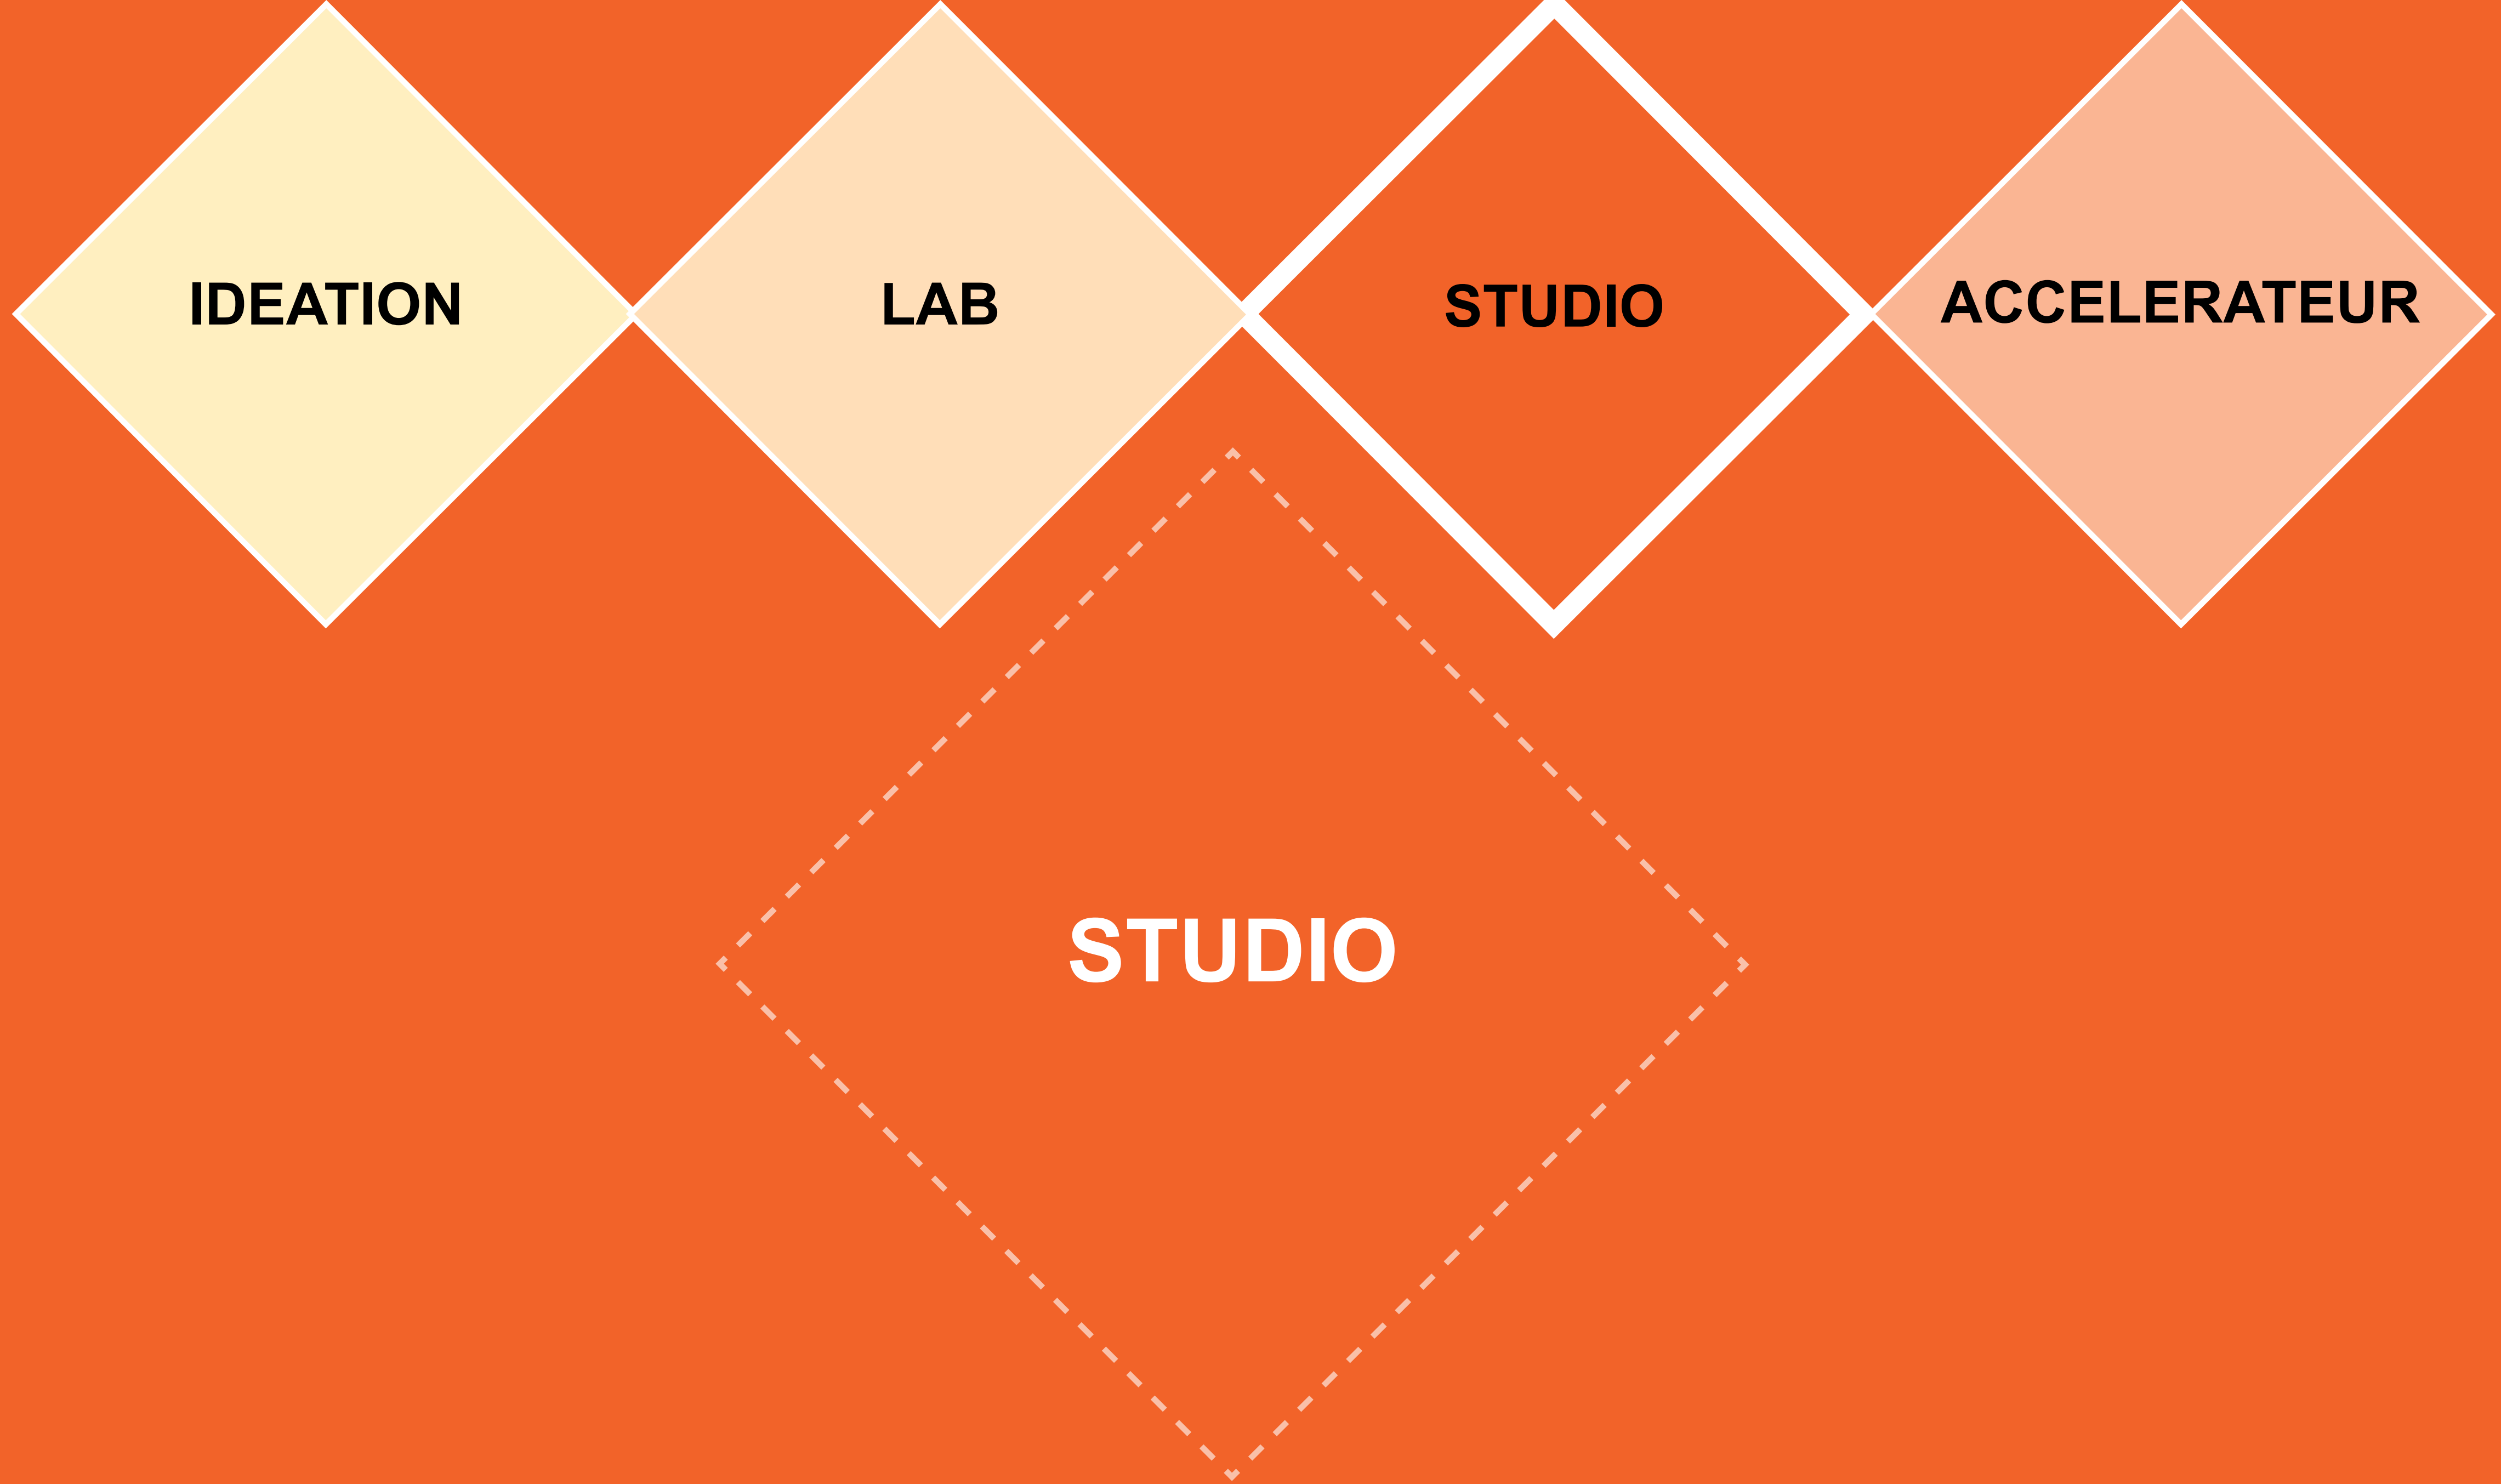

Transformez votre entreprise en start-up à fort potentiel !